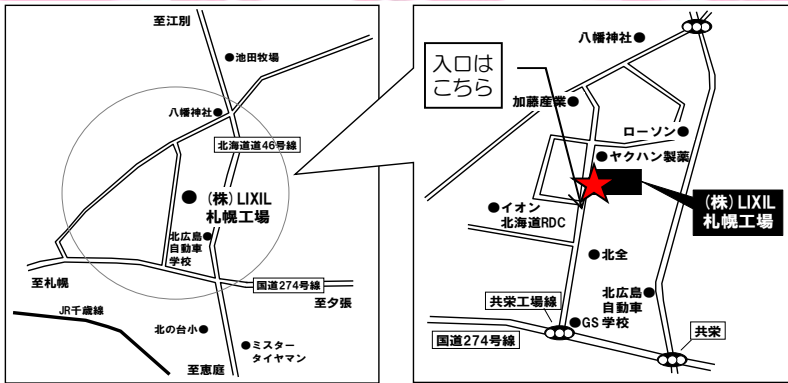

# 知っ得工場見学会

スーパーウォール館 2x6

会場はこちら↓

2017  
**2/25** 土

時間 13:00~14:30

## ～ 会場のご案内 ～

(株)LIXIL 札幌工場

〒061-1111 北広島市北の里2-1