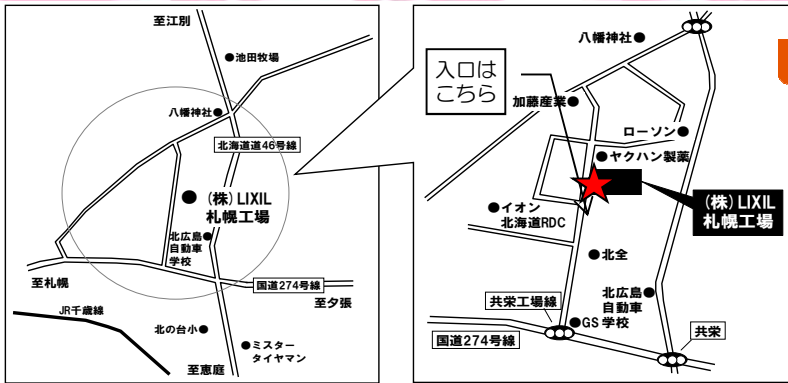

2017年

知っ得工場見学会

スーパーウォール館・2x6

会場はこちら↓

2017
4/23日

時間 10:30~12:00

～ 会場のご案内 ～

(株)LIXIL 札幌工場

〒061-1111 北広島市北の里2-1

～ 工場見学会内容 ～

1. スーパーウォールの作り方
2. パネル製造ライン見学
3. ウレタンの発砲実験
4. パネル強度体感
5. ちびっこお楽しみコーナー

「来て」「見て」「さわって」「感じて」・・・『納得！』

※ご来場される方、全員のフルネーム、お子様のみご年齢をご記入ください。

ご来場者様名	年齢 お子様 のみ	ご来場者様名	年齢 お子様 のみ

主催：北海道スーパーウォール会