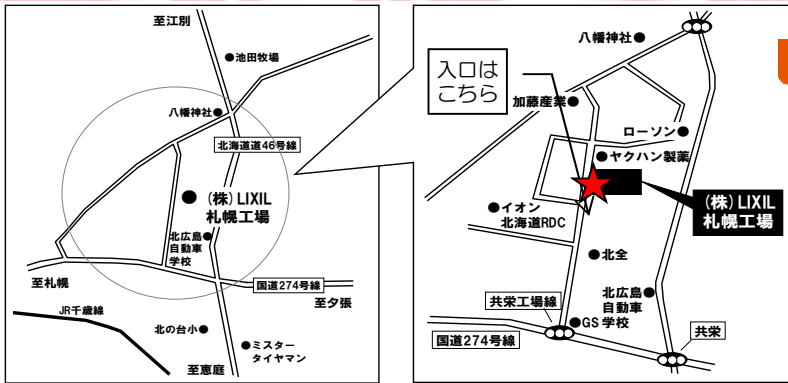

2017年

知っ得工場見学会

スーパーウォール館

会場はこちら↓

2017
6/25日

時間 10:30~12:00

～ 会場のご案内 ～

(株)LIXIL 札幌工場

〒061-1111 北広島市北の里2-1

～ 工場見学会内容 ～

LIXIL

1. スーパーウォールの作り方
2. パネル製造ライン見学
3. ウレタンの発砲実験
4. パネル強度体感
5. ちびっこお楽しみコーナー

「来て」「見て」「さわって」「感じて」・・・『納得！』

※ご来場される方、全員のフルネーム、お子様のみご年齢をご記入ください。

ご来場者様名	年齢 お子様 のみ	ご来場者様名	年齢 お子様 のみ