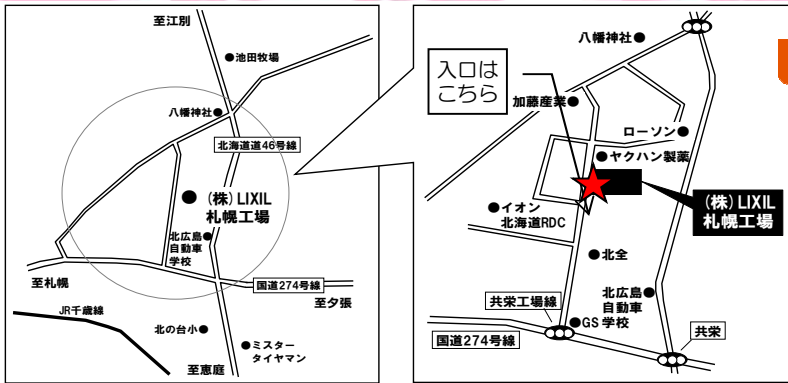

 ヤマモク
株式会社やまもく

住所：札幌市西区八軒8条東1丁目2番10号

TEL：011-644-3888

FAX：011-644-3891

E-mail sumai-no-kotonar@yama-moku.com

2018年

知っ得工場見学会

スーパーウォール 輪観

会場はこちら↓

2018
1/28日
時間 10:30~12:00

～ 会場のご案内 ～

(株)LIXIL 札幌工場

〒061-1111 北広島市北の里2-1

～ 工場見学会内容 ～

1. スーパーウォールの作り方
2. パネル製造ライン見学
3. ウレタンの発砲実験
4. パネル強度体感
5. ちびっこお楽しみコーナー

「来て」「見て」「さわって」「感じて」・・・『納得！』