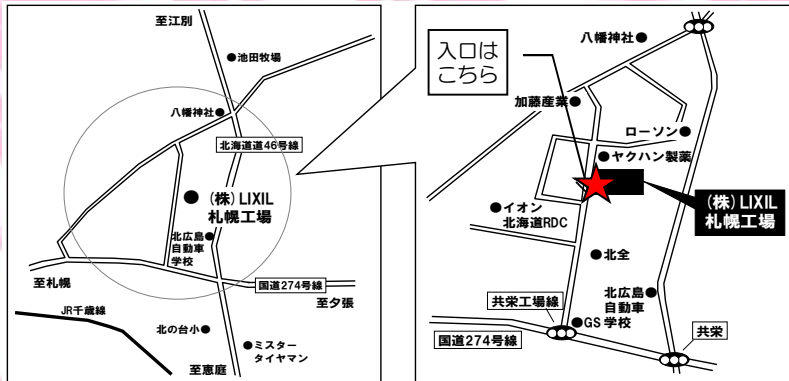

2016年

知っ得工場見学会

スーパーウォール 2x6

会場はこちら↓

2016
12/3 土

時間 13:00~14:30

～ 会場のご案内 ～

(株)LIXIL 札幌工場

〒061-1111 北広島市北の里2-1

～ 工場見学会内容 ～

1. スーパーシェルの作り方
2. パネル製造ライン見学
3. ウレタンの発砲実験
4. パネル強度体感
5. ちびっこお楽しみコーナー

「来て」「見て」「さわって」「感じて」・・・『納得！』

※ご来場される方、全員のフルネーム、お子様のみご年齢をご記入ください。

ご来場者様名	年齢 お子様 のみ	ご来場者様名	年齢 お子様 のみ

主催：北海道スーパーウォール会