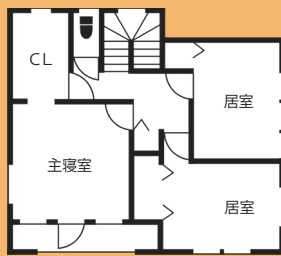

ダイニングスペース

家族で食事を楽しんだり、ママ友達とティータイムで一息ついたり、子供が宿題をしたり...どんなシーンにもお使いいただけるダイニングスペースは、このおうちのナンバーワンポイント!!

都会的で上品な外観

真っ白の塗り壁と黒色の屋根のコントラストが魅力的な外観は周囲を引き付けるほど上品な外観

白を基調とした優しい空間

白を基調としているため、空間が広く感じられリビングで過ごしていても圧迫感を感じずに癒されるそんな空間です。

DATA

1F

建築面積：228.94㎡ 1階床面積：56.72㎡
延床面積：108.89㎡ 2階床面積：52.17㎡

2F

INFORMATION

ACCESS

札幌市東区東雁来8条4丁目2

見学の事前予約をすることができます！
下記アドレスより予約フォームをご記入下さい。